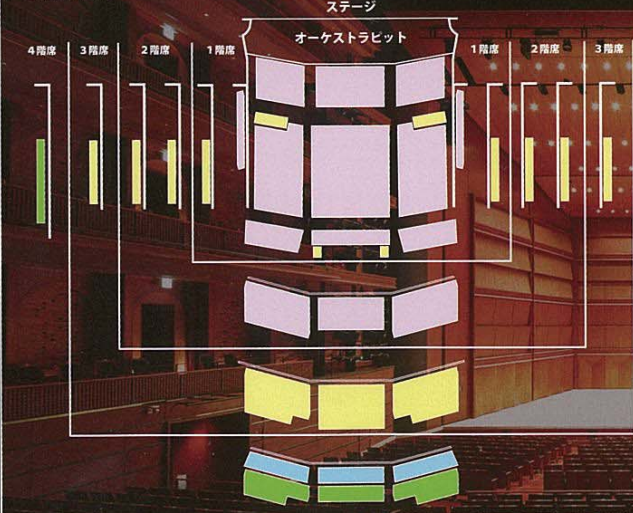

◎アーティスト

本公演では、ピアニストや尺八奏者などとコラボレーションし、ワールドプレミアな作品を上演する予定です。

pianist: Ayano Sunagawa

pianist: Naoko Tanaka

AJIGUL

shakuhachi player: Toshihiro Tsujimoto

pianist: Hidenori Horiuchi

◎座席表