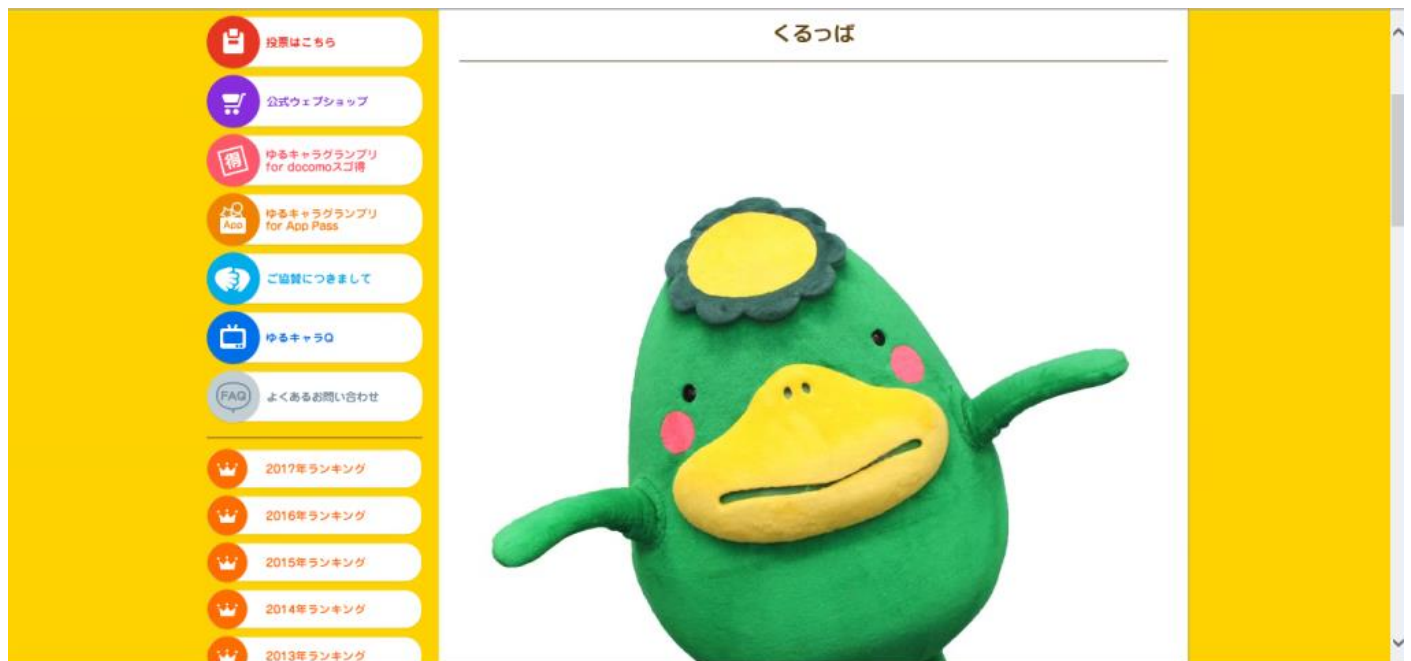

# 投票方法

- ① シティプロモーションサイトの「ゆるキャラグランプリ」のページへアクセスします。  
(<https://www.kurumepr.com/main/413.html>)

- ② くるっばの「投票」アイコンをクリックします。

- ③ ゆるキャラグランプリ公式サイト「ゆるキャラグランプリ参加キャラクター」の「くるっば」のページへジャンプします。下にスクロールしてください。

- ④ 「私はロボットではありません」のチェックの箇所をクリックすると、問いかけが出てきます。

- ⑤ 問いかけは、「道路標識のタイルをすべて選択してください」のほか、「車を選択」や「バスを選択」など様々なものがあります。問いかけに答えてください。(選択後、次へをクリックします)

※間違えると、設問が多くなることがあります。

※スマートフォンよりパソコンの方が設問が多い傾向にあります。

- ⑥ ロボットではないことを認証されたらチェックが付きまますので、「ID（メールアドレス）で投票する」をクリックする。