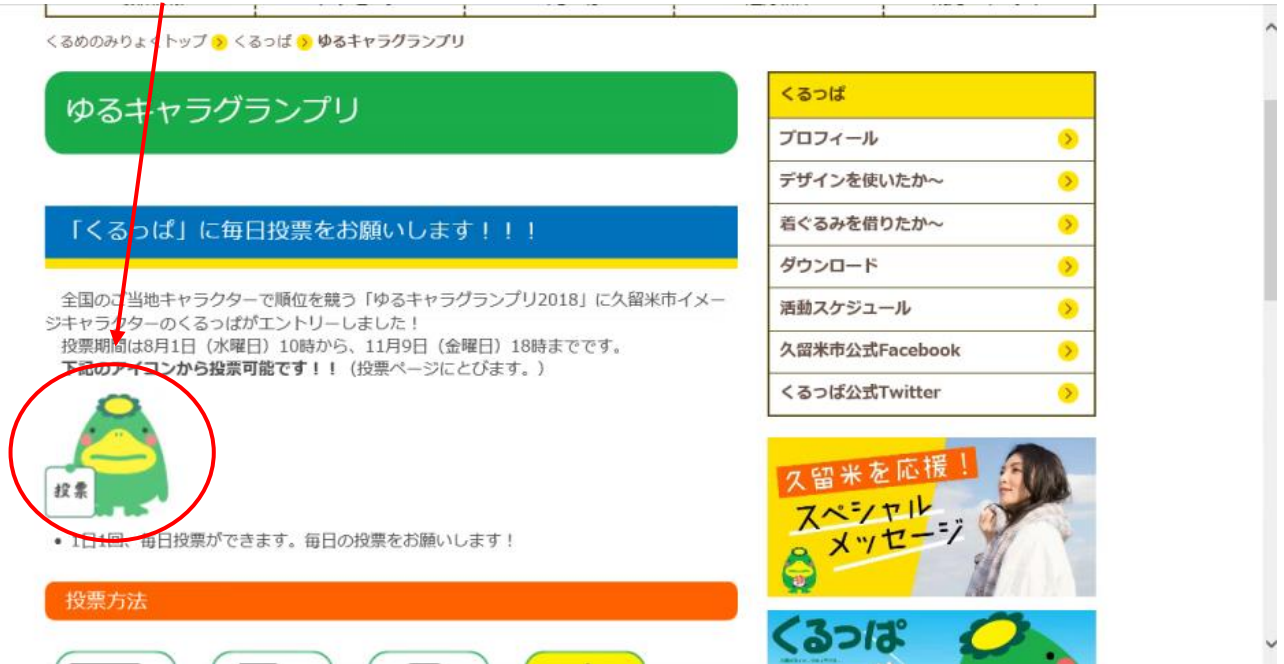

# 投票方法

- ① シティプロモーションサイトの「ゆるキャラグランプリ」のページへアクセスします。  
(<https://www.kurumepr.com/main/413.html>)

- ② くるっばの「投票」アイコンをクリックします。

- ③ ゆるキャラグランプリ公式サイト「ゆるキャラグランプリ参加キャラクター」の「くるっば」のページへジャンプします。下にスクロールしてください。

- ④ 「私はロボットではありません」のチェックの箇所をクリックすると、問いかけが出てきます。

- ⑤ 問いかけは、「道路標識のタイルをすべて選択してください」のほか、「車を選択」や「バスを選択」など様々なものがあります。問いかけに答えてください。(選択後、次へをクリックします)

※間違えると、設問が多くなることがあります。

※スマートフォンよりパソコンの方が設問が多い傾向にあります。

- ⑥ ロボットではないことを認証されたらチェックが付きまますので、「ID（メールアドレス）で投票する」をクリックする。