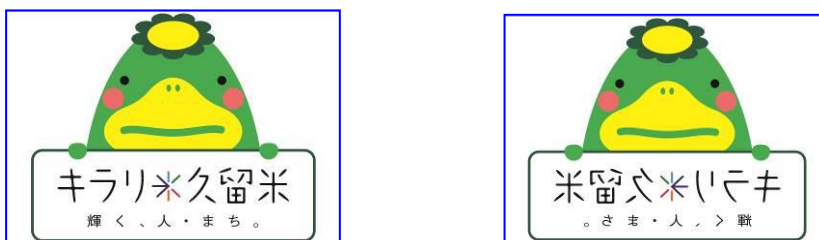

NGの例

OKの例

くるっばの周りに絵をつけることは問題ありません。

顔のパーツ、頭のお皿、甲羅に掛からない部分であれば可とします。

重なっても良いエリア・・・

斜線表示

③ 「くるっば」の年齢や性別が特定される服装や持ち物を持たせたりできません。特定の企業や団体名の入った服装なども着せられません。

NGの例

看板やふきだしには特定の企業や団体名や商品名を記載することはできません。

年齢や性別が特定される服装を着せたり、持ち物を持たせたりできません。

特定の企業や団体名の入った制服なども着せられません。

OKの例

看板やふきだしに言葉を入れる場合

④ キャラクターの指定色は基本色、2色、淡色とします。

印刷の関係上指定色が出ない場合や商品のバリエーションによって色を変更する場合には、イメージを損なわないことを原則として作成します。デザイン案をご提出いただき、審査します。

⑤ イラストの左右・上下反転の使用は可とします。

文字を使用しているイラスト（規定イラスト13、19、23、42、44）については、反転することを禁止とします。

例)

規定イラスト9 → 反転 ○

禁止例)

規定イラスト23 → 反転 × （文字が反転している）

⑥ 原則として、愛称ロゴ「くるっぱ」および「久留米市イメージキャラクター」表記をしてください。

スペースが無い場合や他キャラクターの紹介との兼ね合い等で表記できない場合については備考欄にその旨記入し、デザイン案を必ずご提出ください。

例)

キャラクターのそばに表記をお願いします。

⑦ 印刷用データは必ずイラストレーターでのデータを使用してください。

チラシ、ポスター、旗、刊行誌などです。

⑧ アニメーションにする場合

お散歩させたり、手を上下させるような動きをさせるなどの場合についてはご相談ください。

⑨ シルエットとして使用する場合

規定イラスト1を限定として、使用可とします。